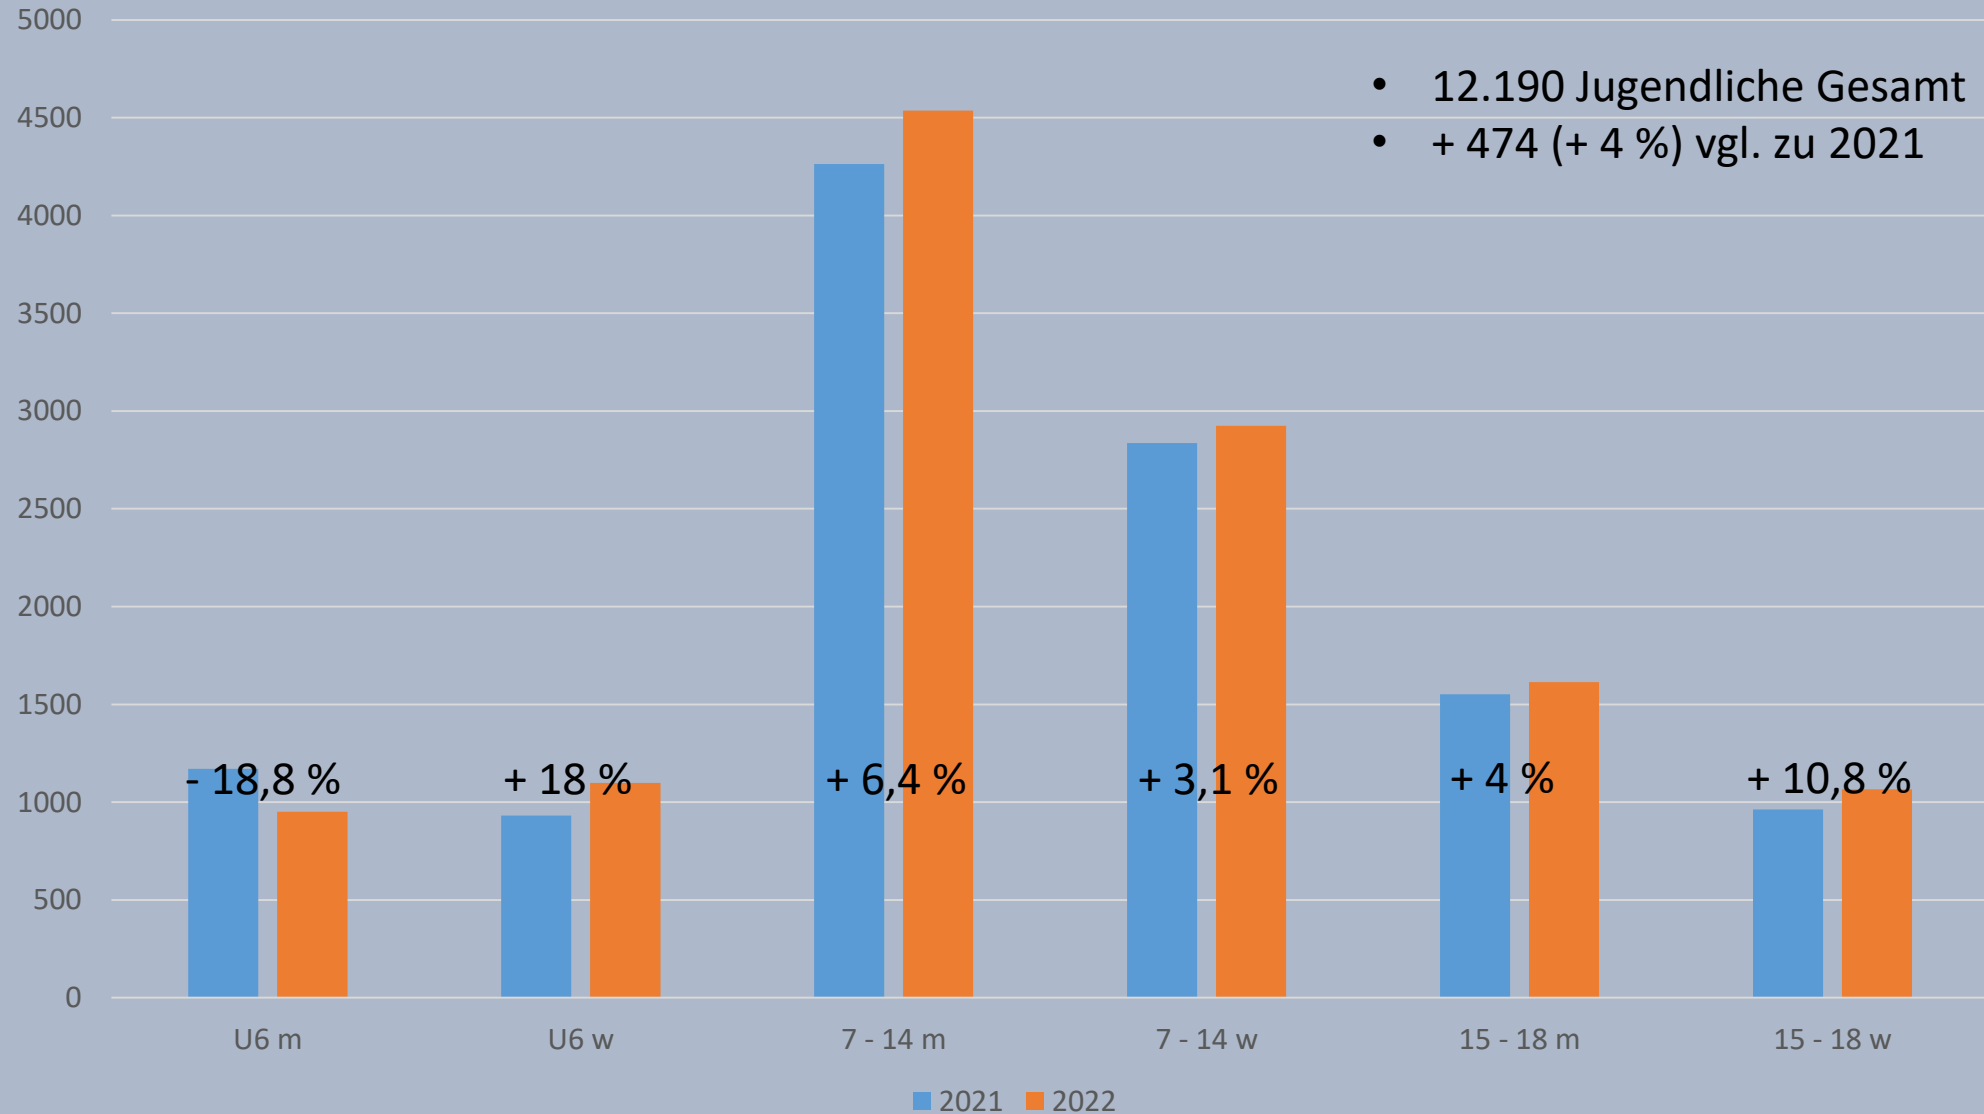

Mitgliederentwicklung Kinder und Jugendliche