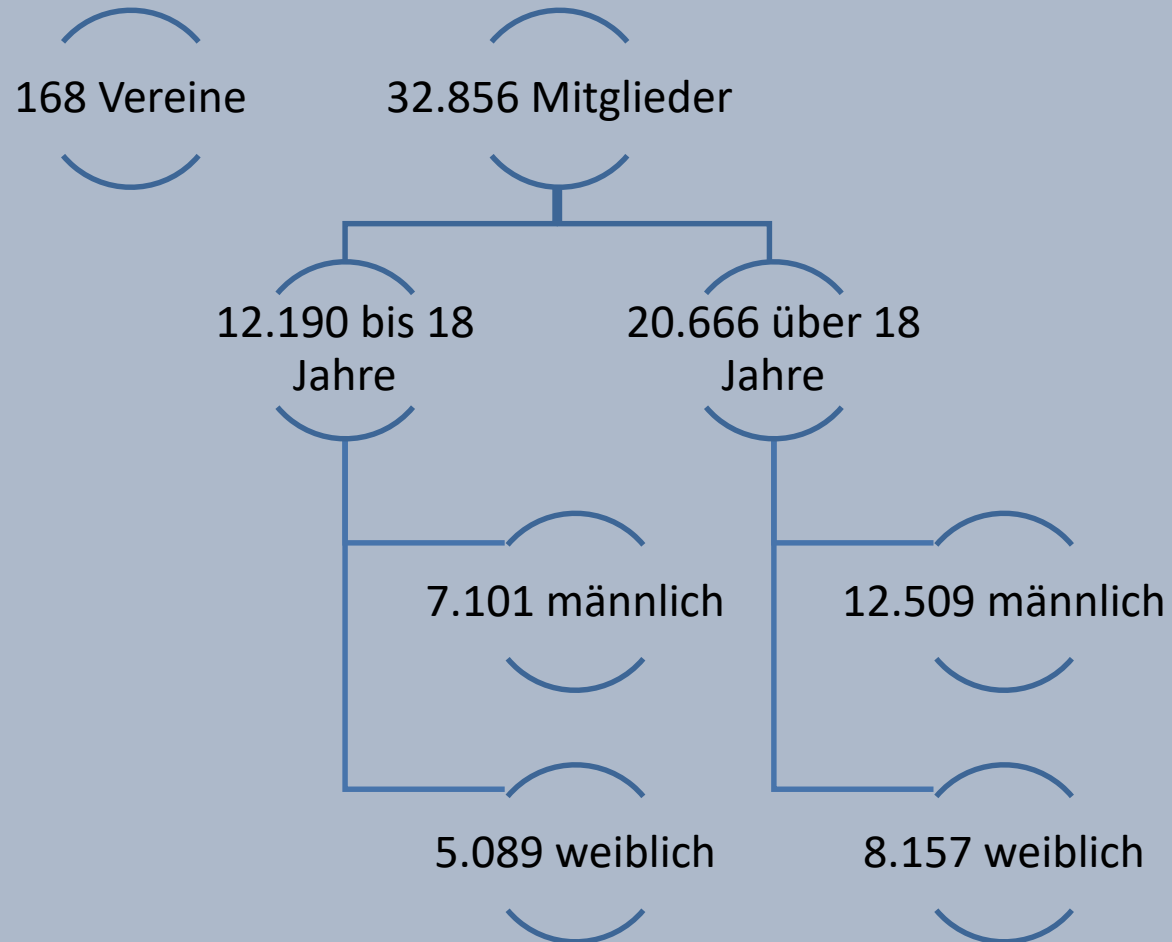

# Mitgliederentwicklung SSB Potsdam 2022

# Gesamtmitglieder im Stadtportbund Potsdam e.V.

Vergleich 2021 zu 2022:

- +418 Gesamtmitglieder
- +484 bis 18 Jahre
- +143 Mädchen und Frauen

## Mitgliederentwicklung nach Geschlecht und Alter