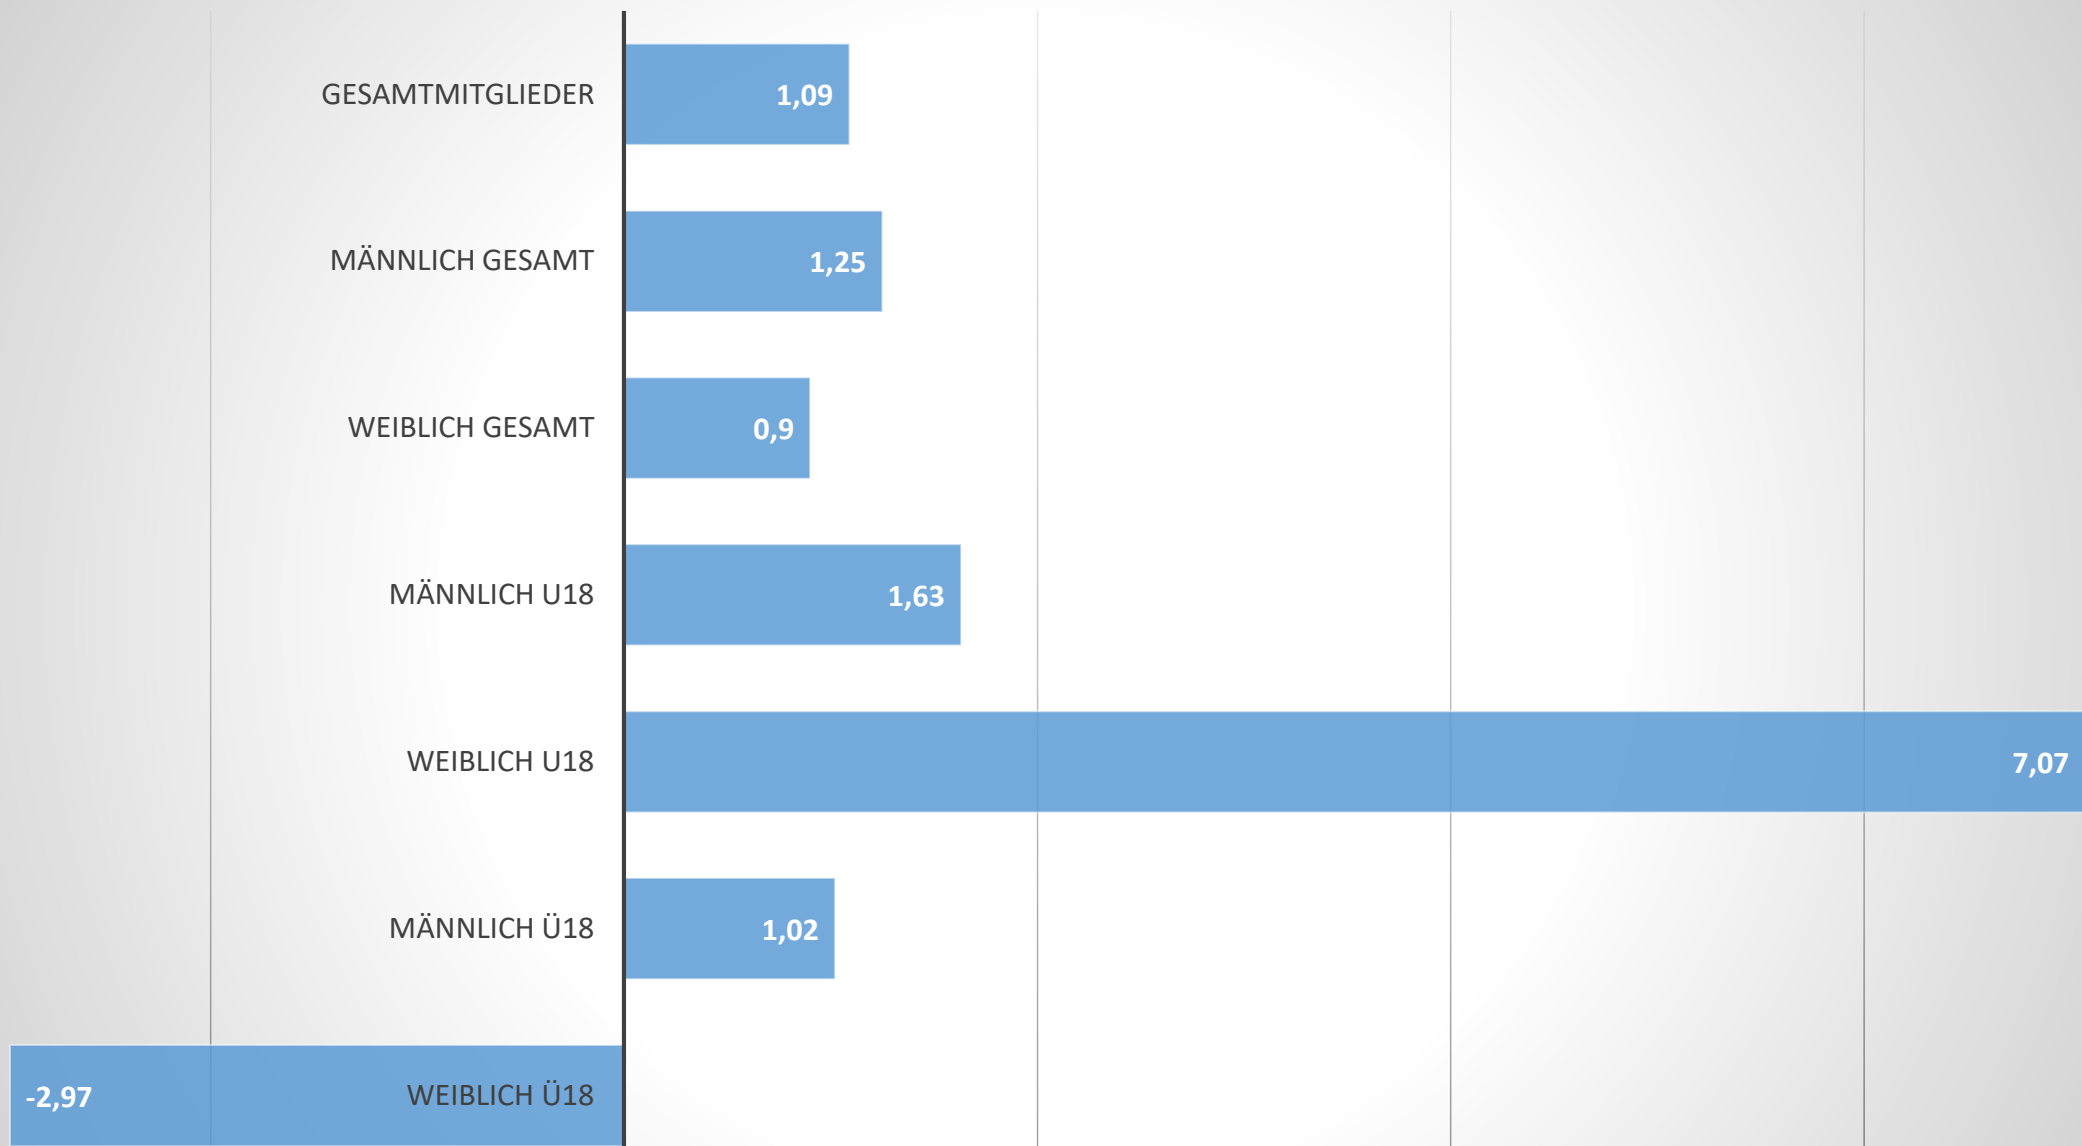

prozentuale Mitgliederentwicklung 2021 - 2022

■ prozentuale Mitgliederentwicklung 2021 - 2022