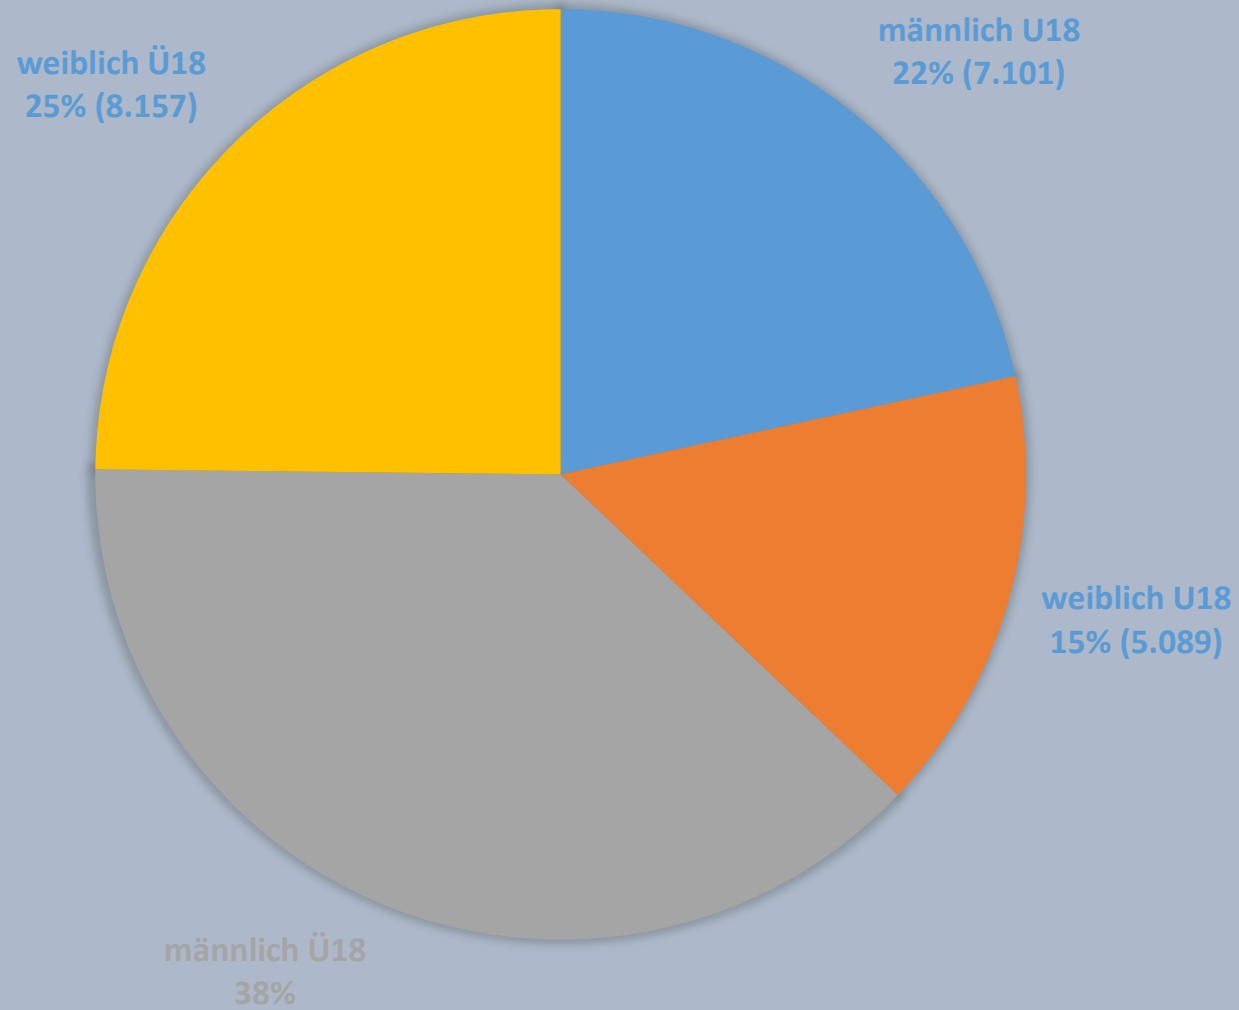

AUFTEILUNG GESAMTMITGLIEDER