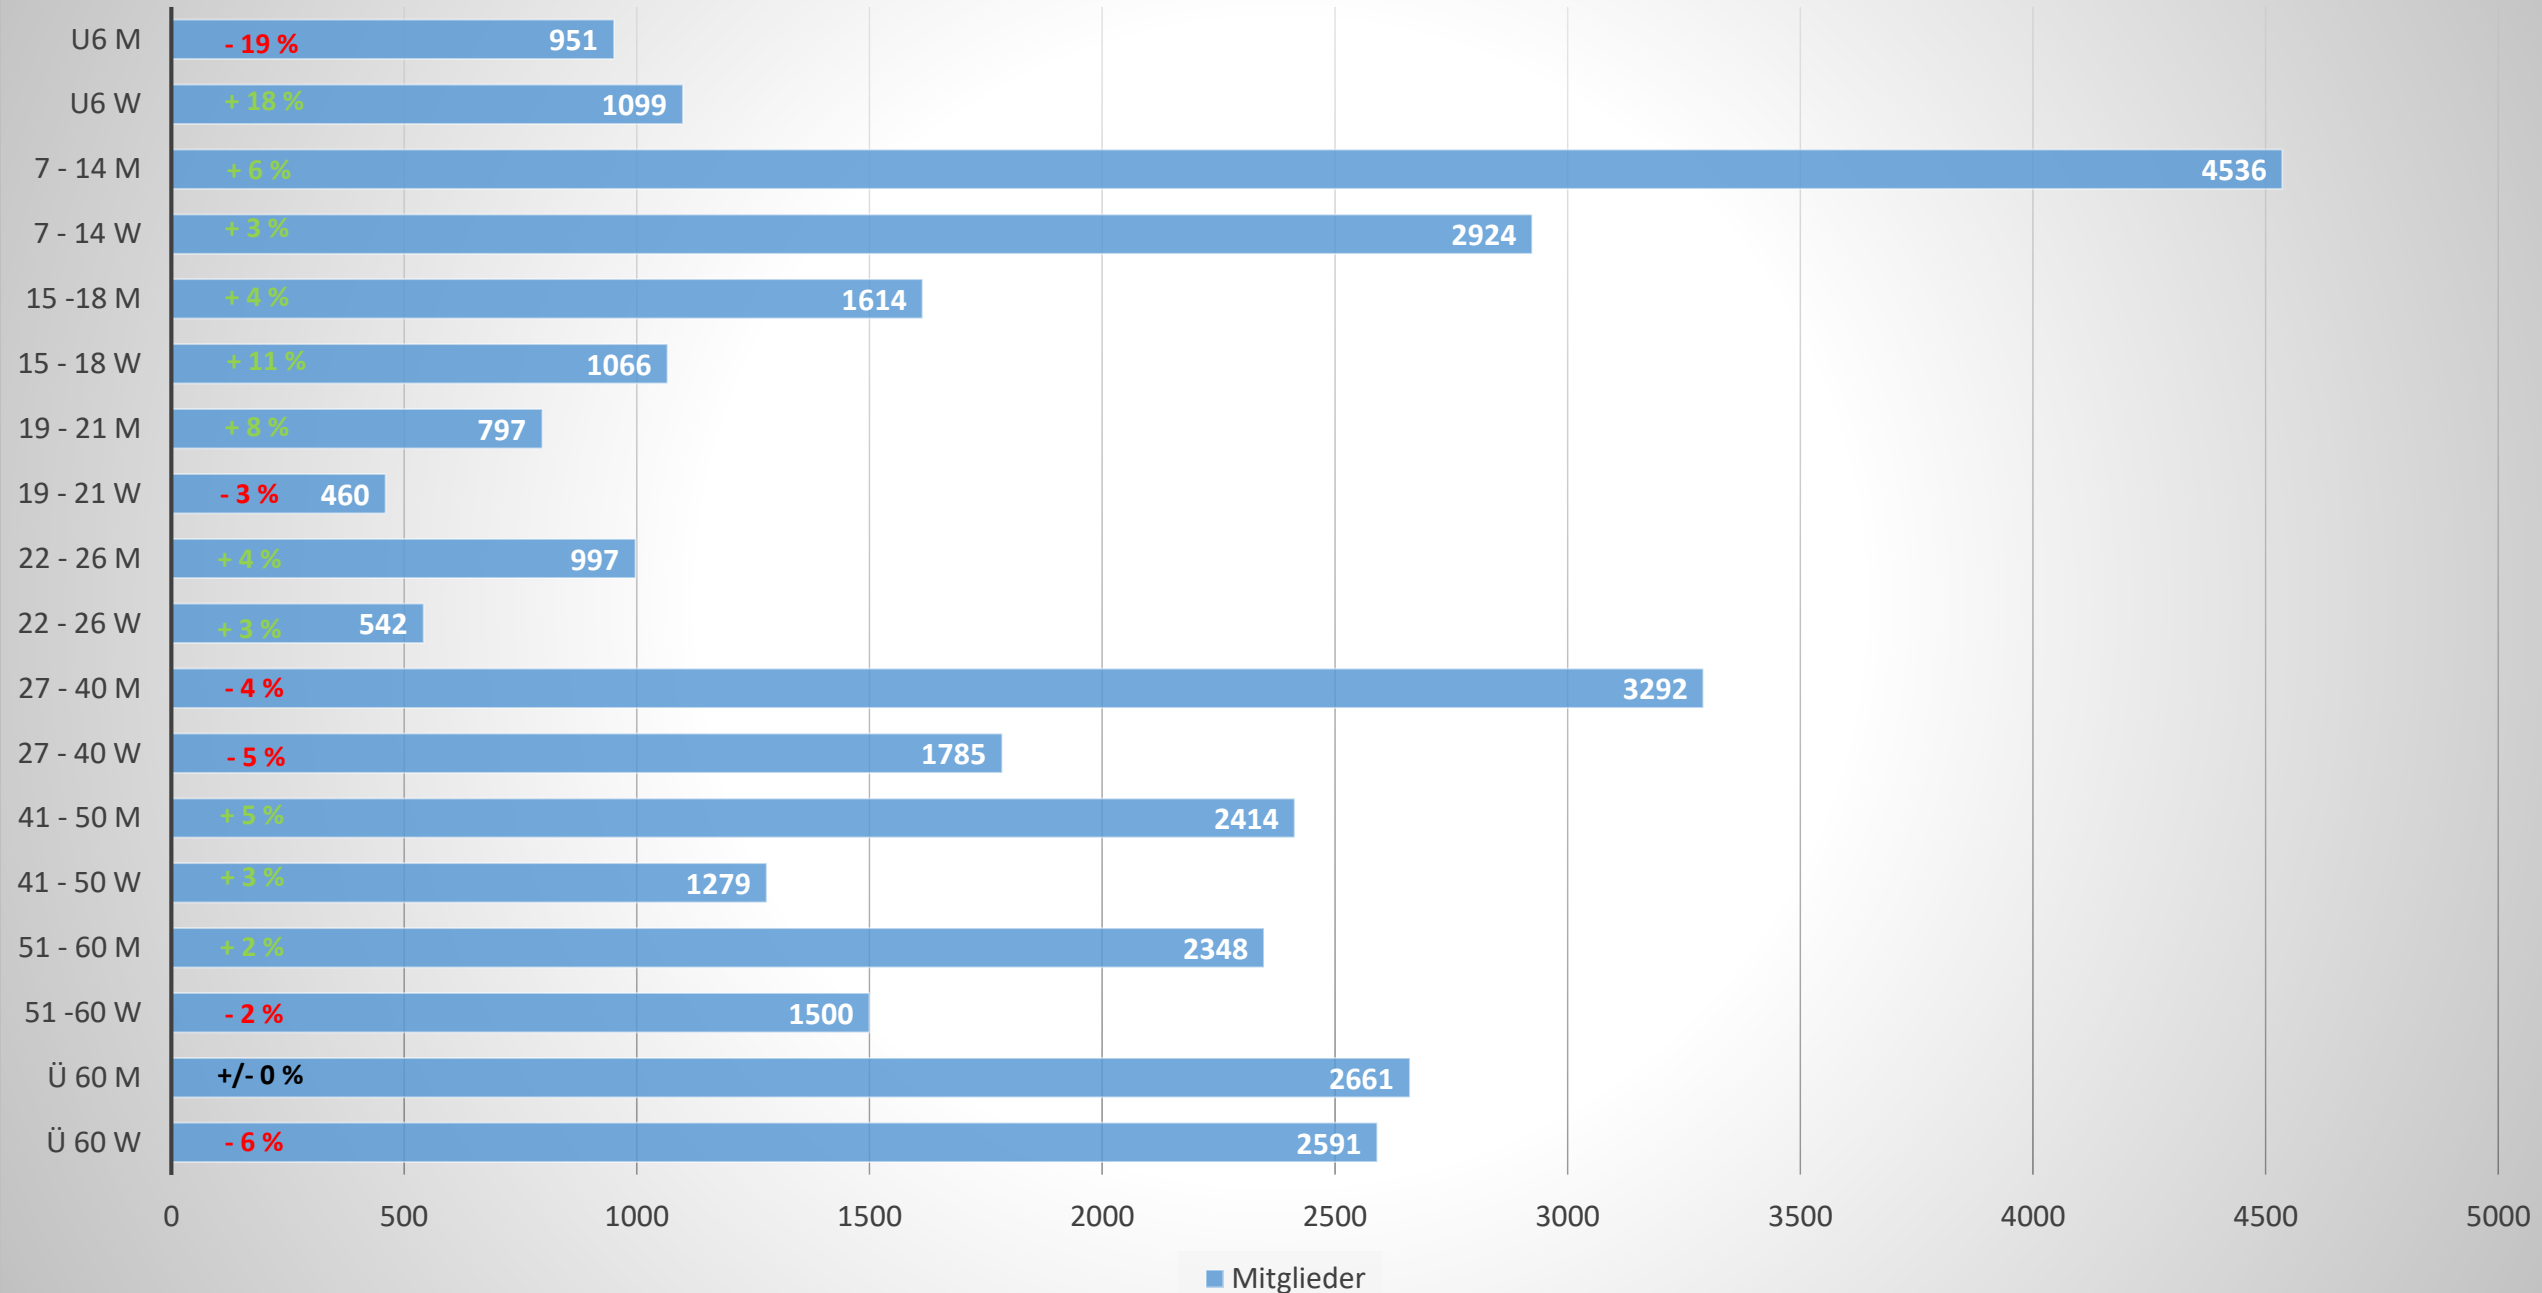

# Gesamtmitglieder im Stadtportbund Potsdam e.V.

Vergleich 2021 zu 2022:

- +418 Gesamtmitglieder
- +484 bis 18 Jahre
- +143 Mädchen und Frauen

## Mitgliederentwicklung nach Geschlecht und Alter

# AUFTEILUNG GESAMTMITGLIEDER

# Mitglieder nach Altersgruppen 2022