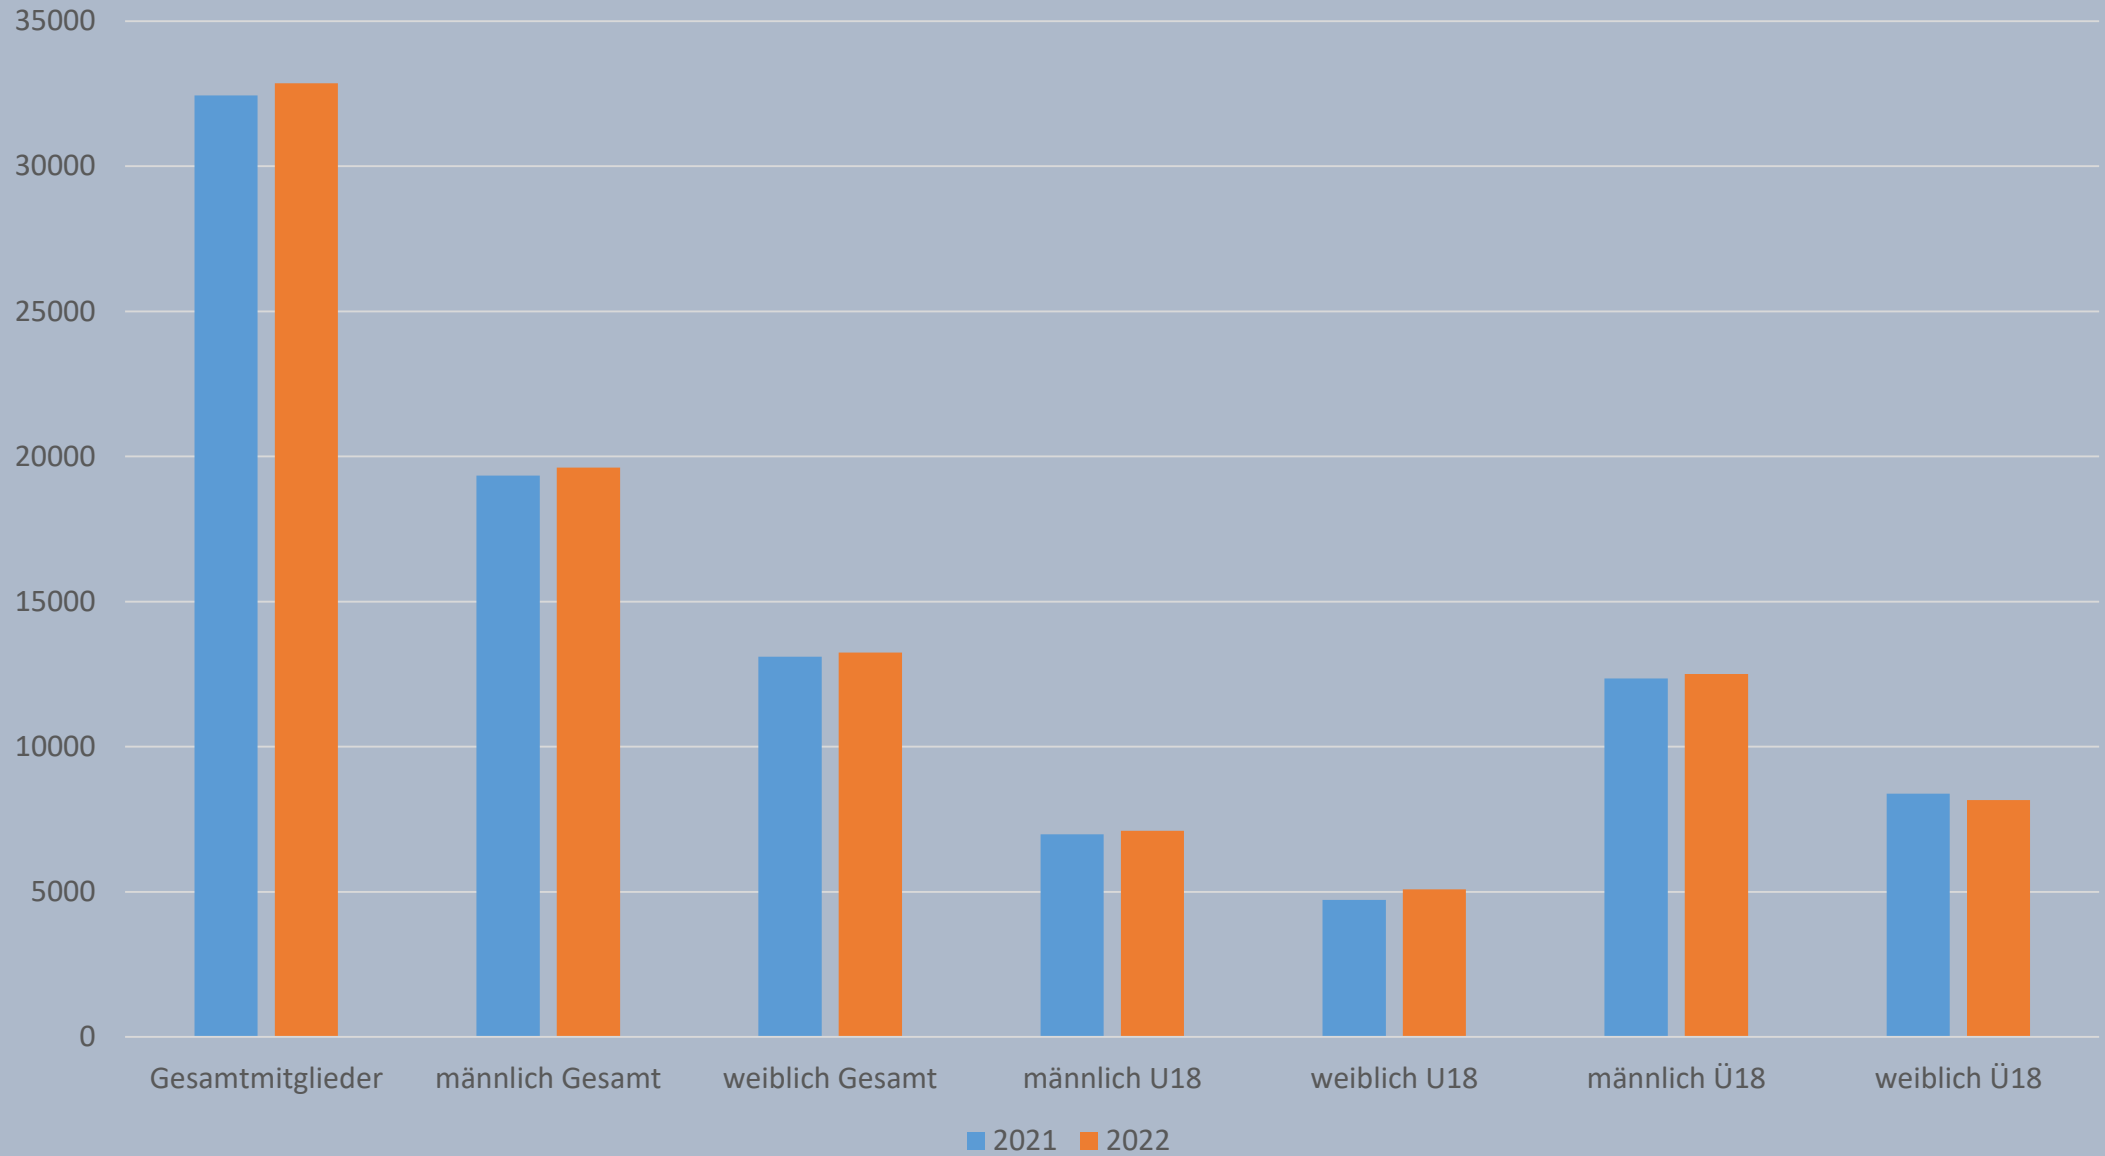

# Mitgliederentwicklung SSB Potsdam 2022

# Gesamtmitglieder im Stadtportbund Potsdam e.V.

Vergleich 2021 zu 2022:

- +418 Gesamtmitglieder
- +484 bis 18 Jahre
- +143 Mädchen und Frauen

## Mitgliederentwicklung nach Geschlecht und Alter